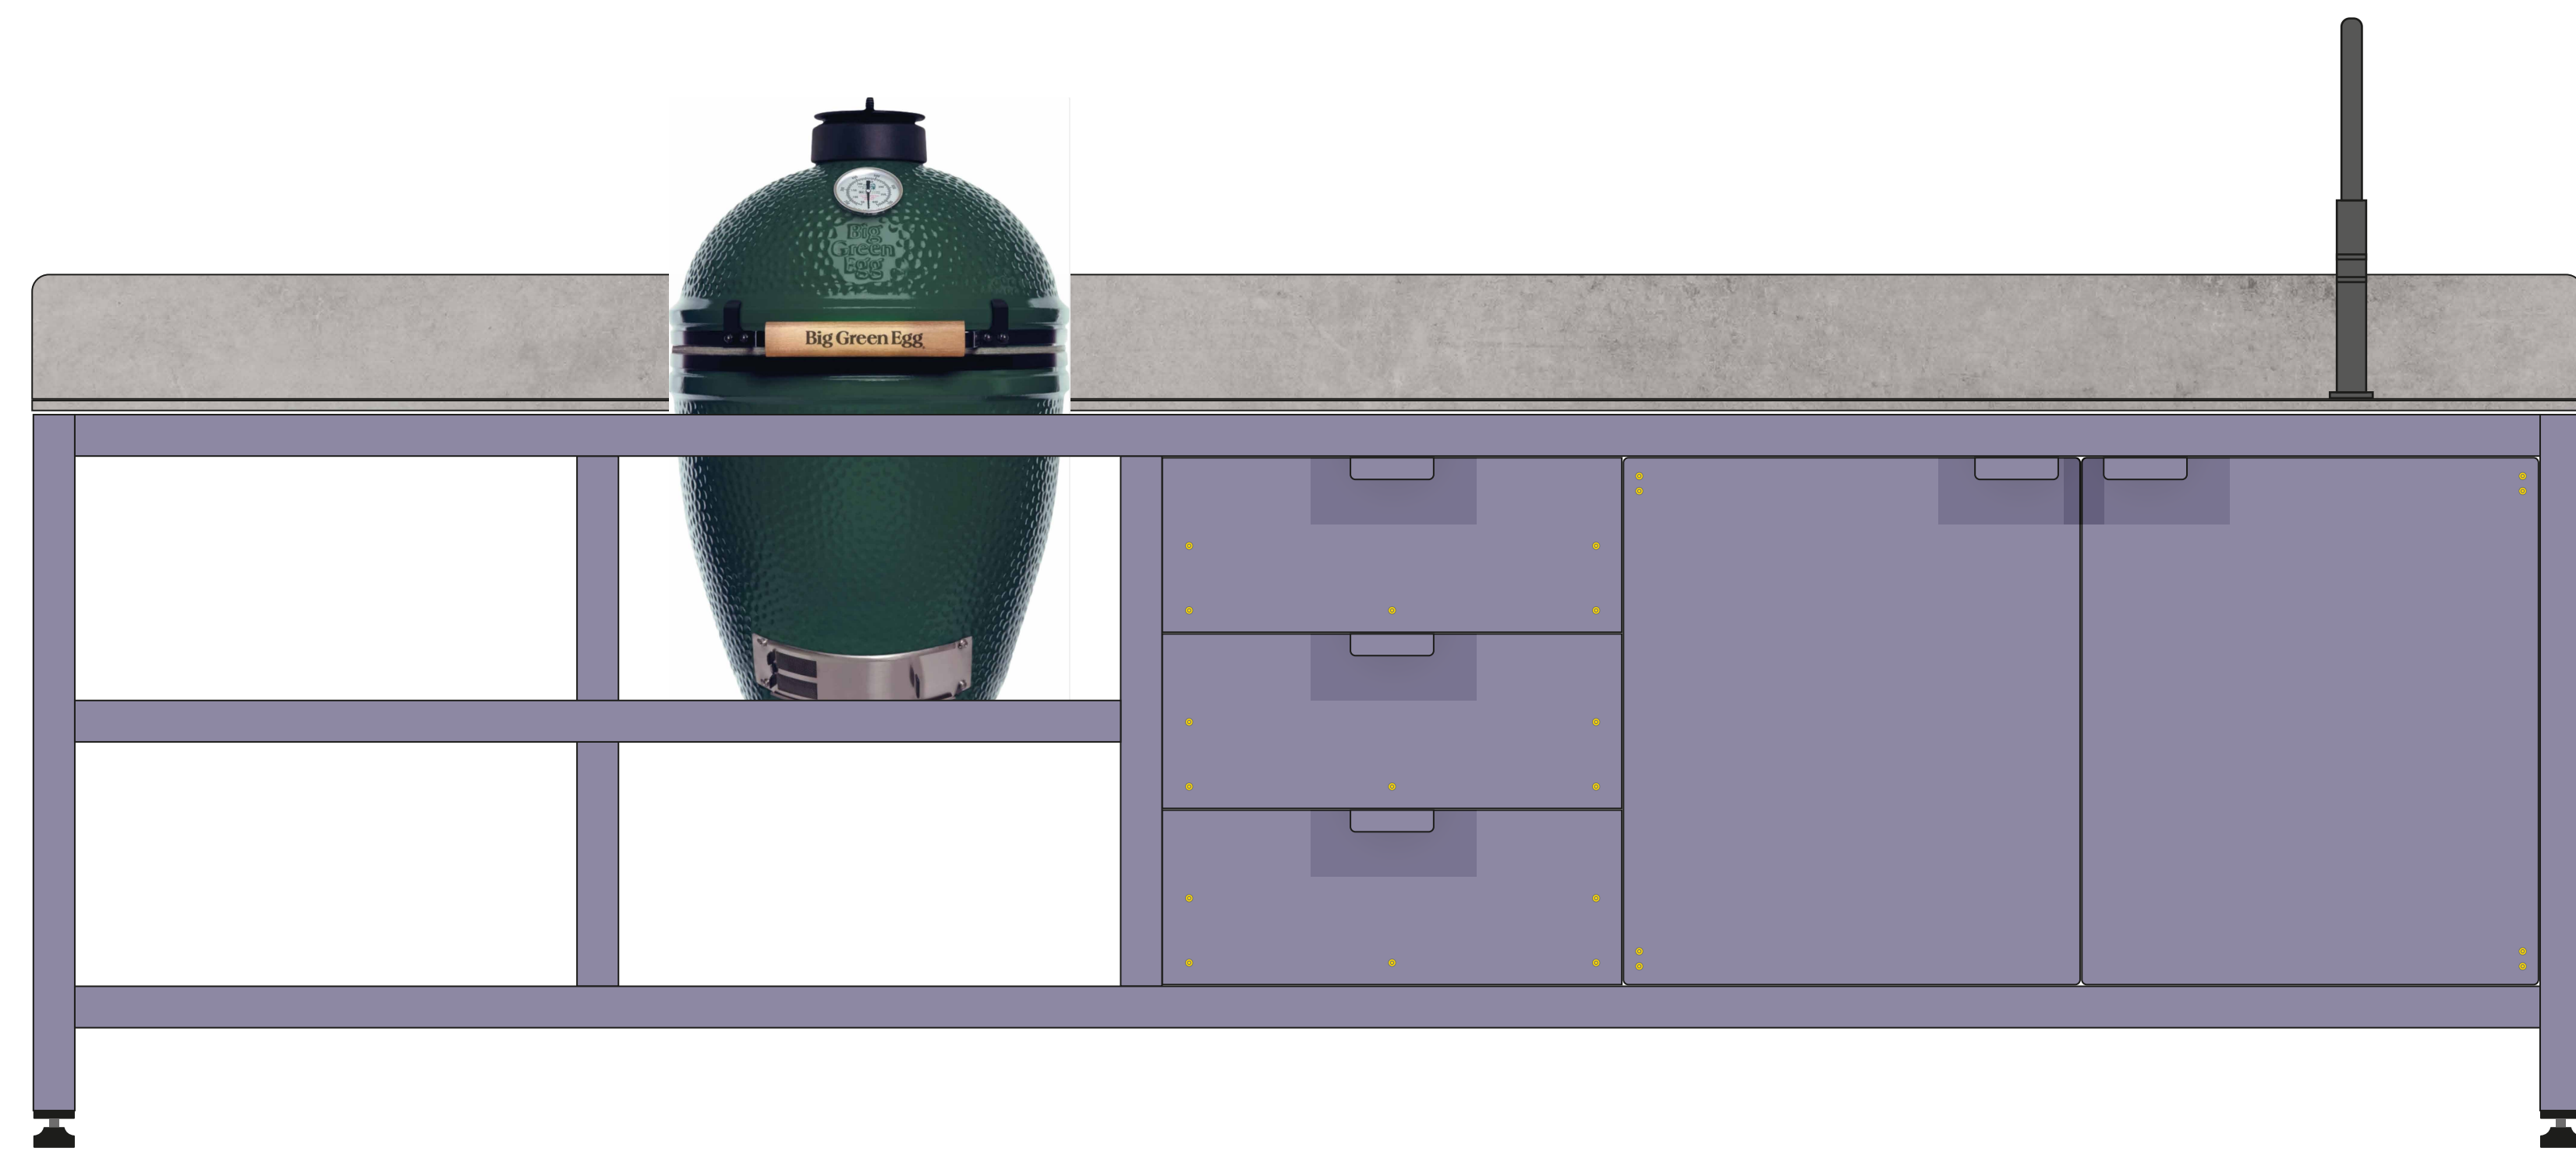

het
buiten
atelier.

Gastronorm maatindeling