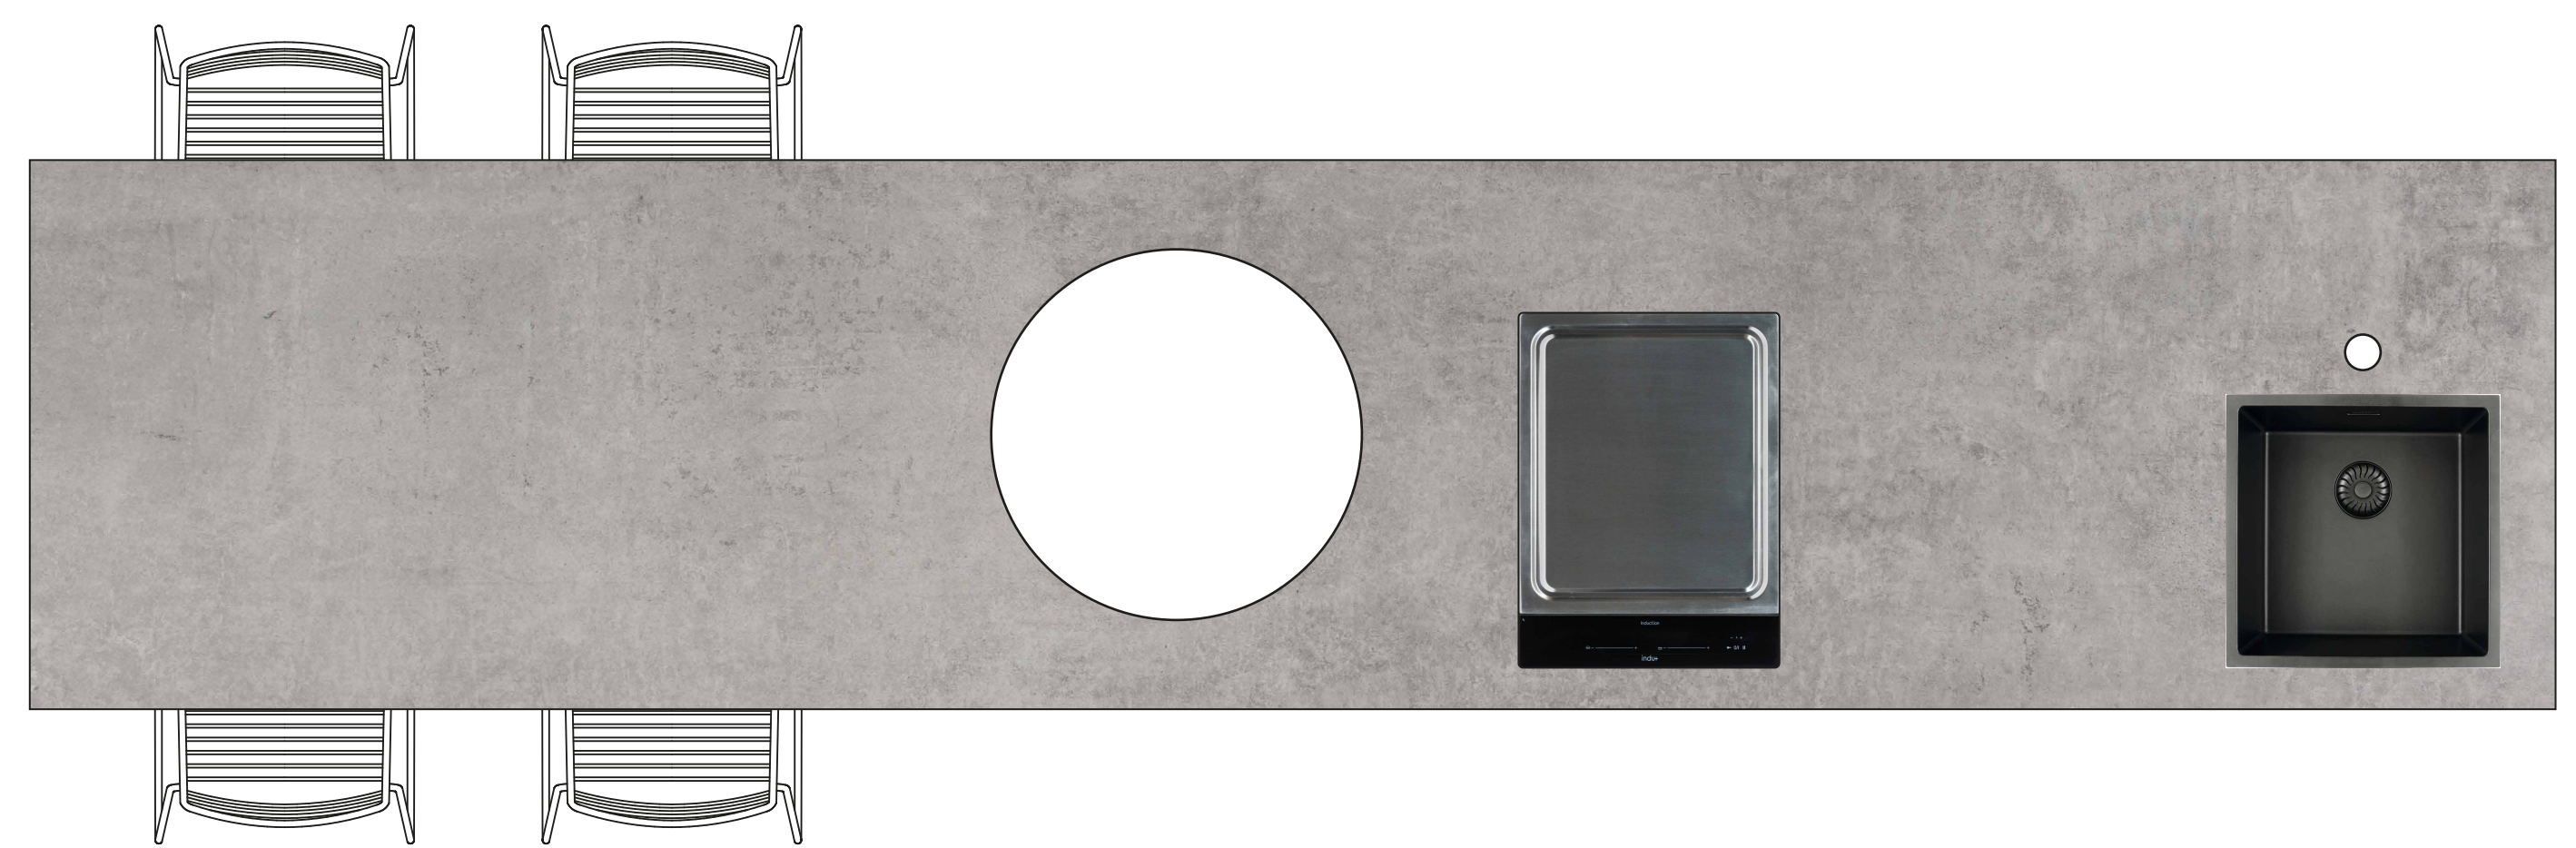

het
buiten
atelier.

Schetsontwerp 

versie 1.0 / 22-03-2023

overhoekse schuifpui
type en kleur als hoofdgebouw

houten geveldelen gebeitst in kleur RAL7013

laag deel laten begroeien

het
buiten
atelier.

Schets ontwerp vrijstaande buitenkeuken vooraanzicht

het
buiten
atelier.

Schets ontwerp vrijstaande buitenkeuken bovenaanzicht

Vrijstaande buitenkeuken met bouten (rvs) constructie zichtbaar - kleur dessert

Vrijstaande buitenkeuken - kleur mist green

het
buiten
atelier.

Staal kleur Dessert

overhoekse schuifpui
type en kleur als hoofdgebouw

houten geveldelen gebeitst in kleur RAL7013

laag deel laten begroeien

het
buiten
atelier.

Schets ontwerp buitenkeuken tegen de muur vooraanzicht