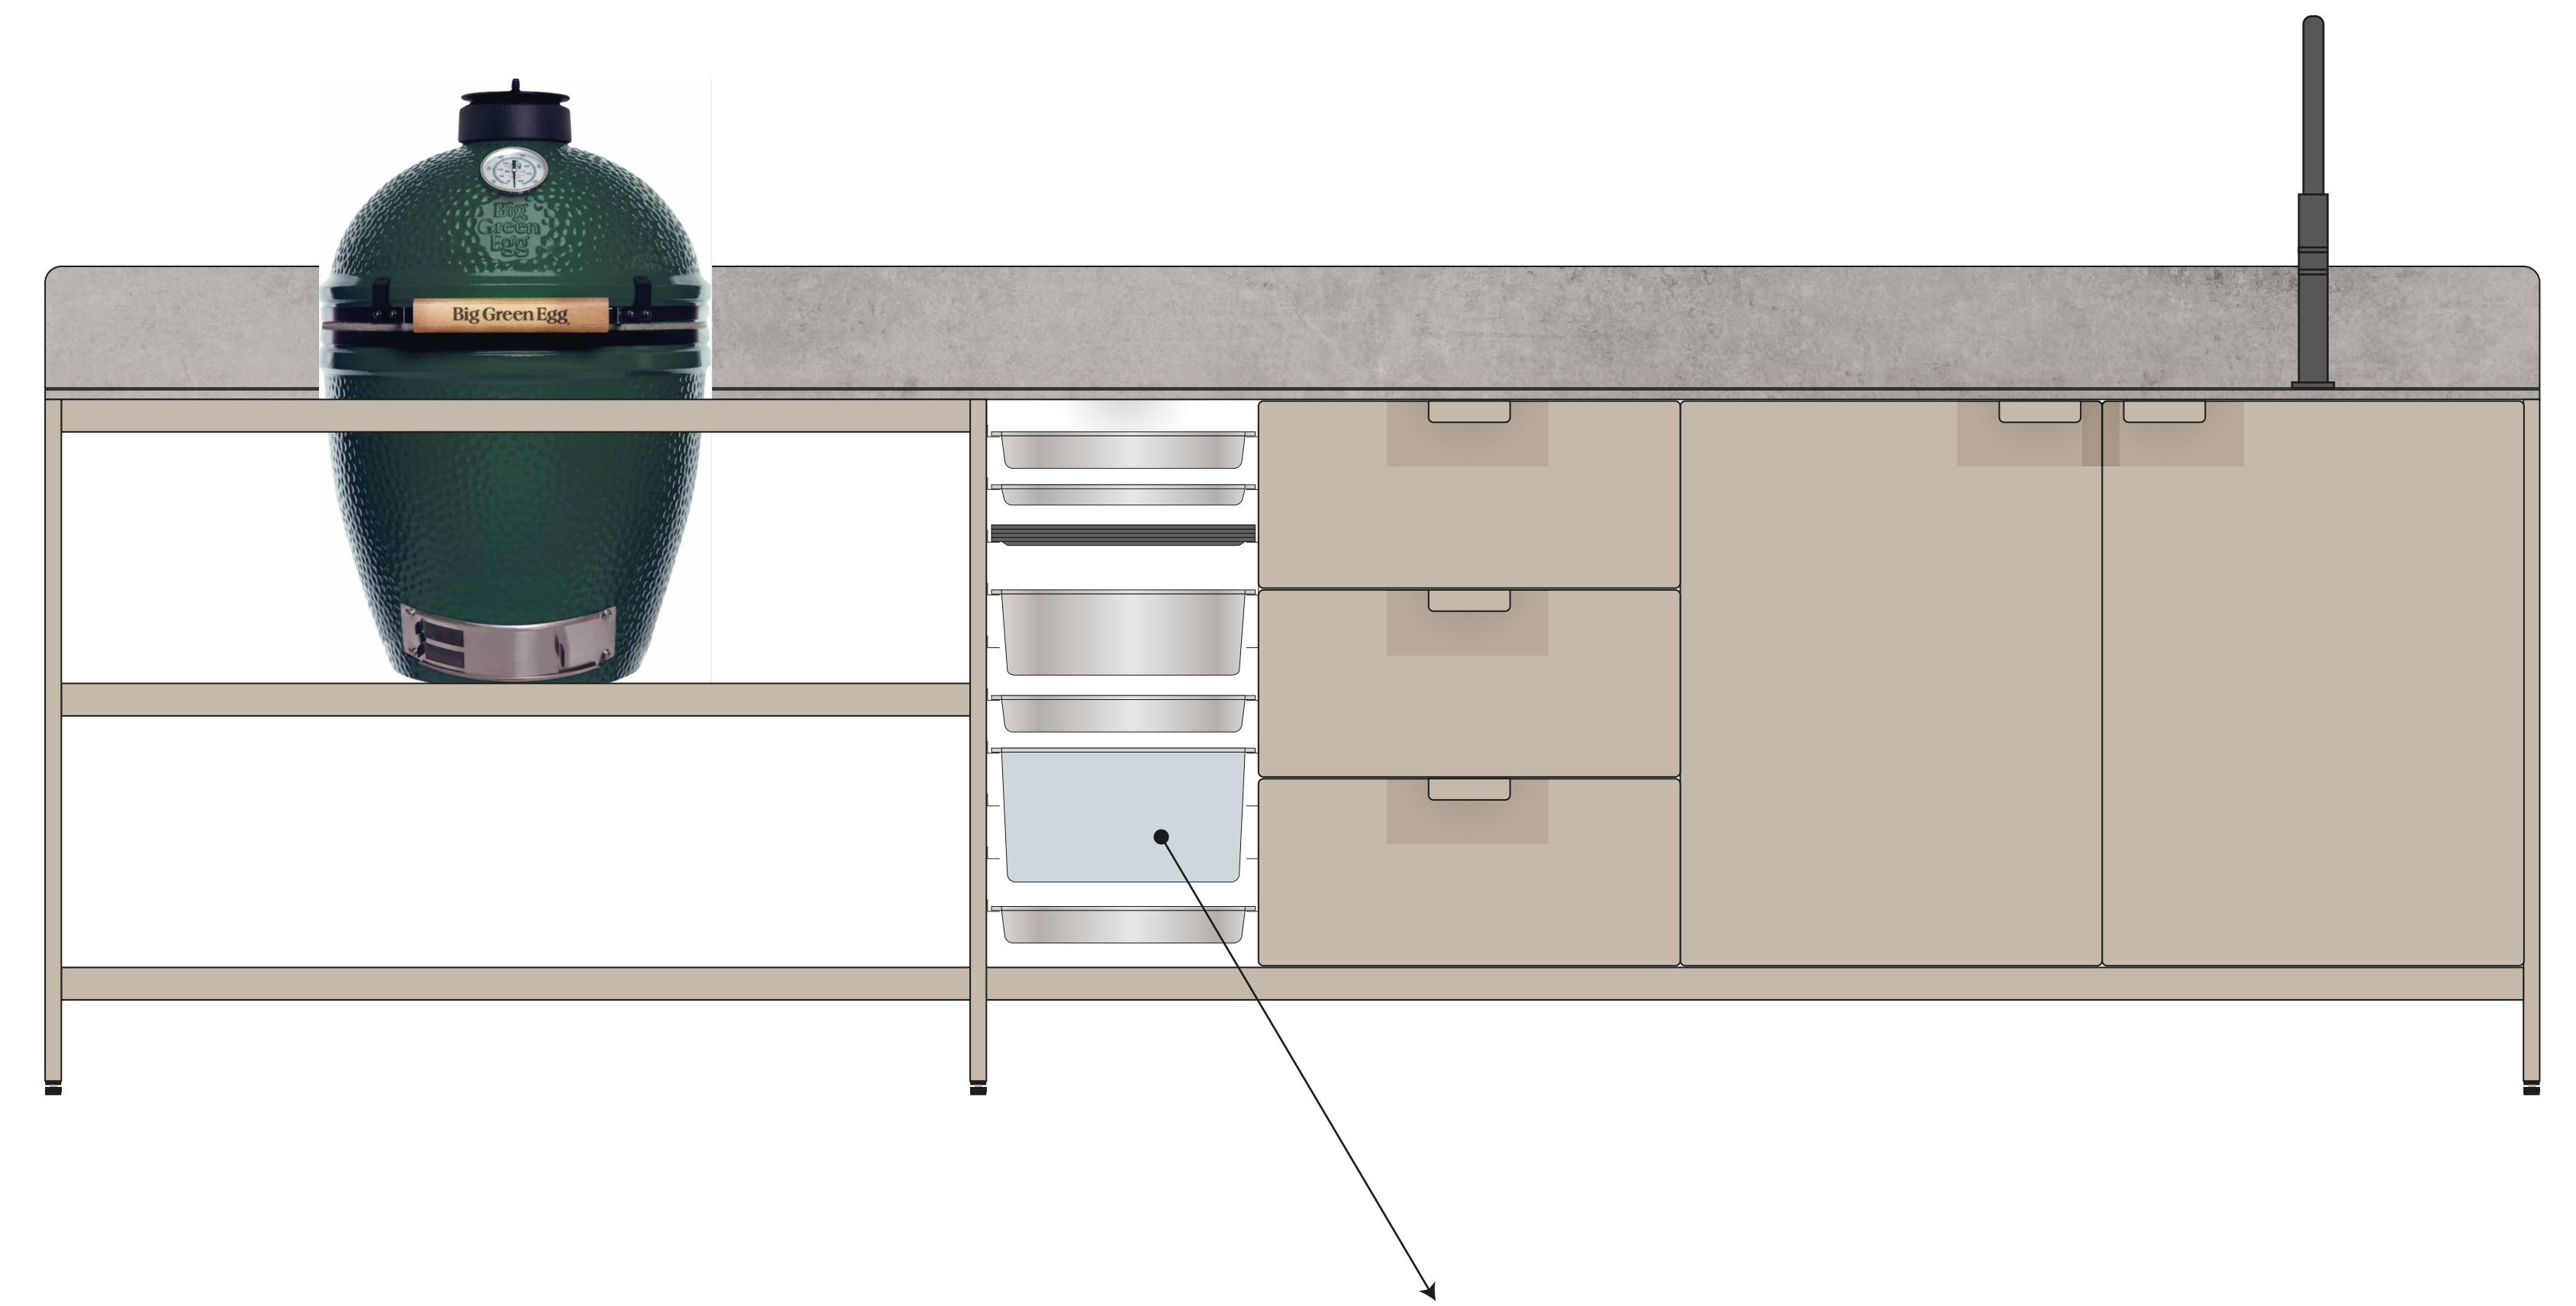

het
buiten
atelier.

Gastronorm maatindeling