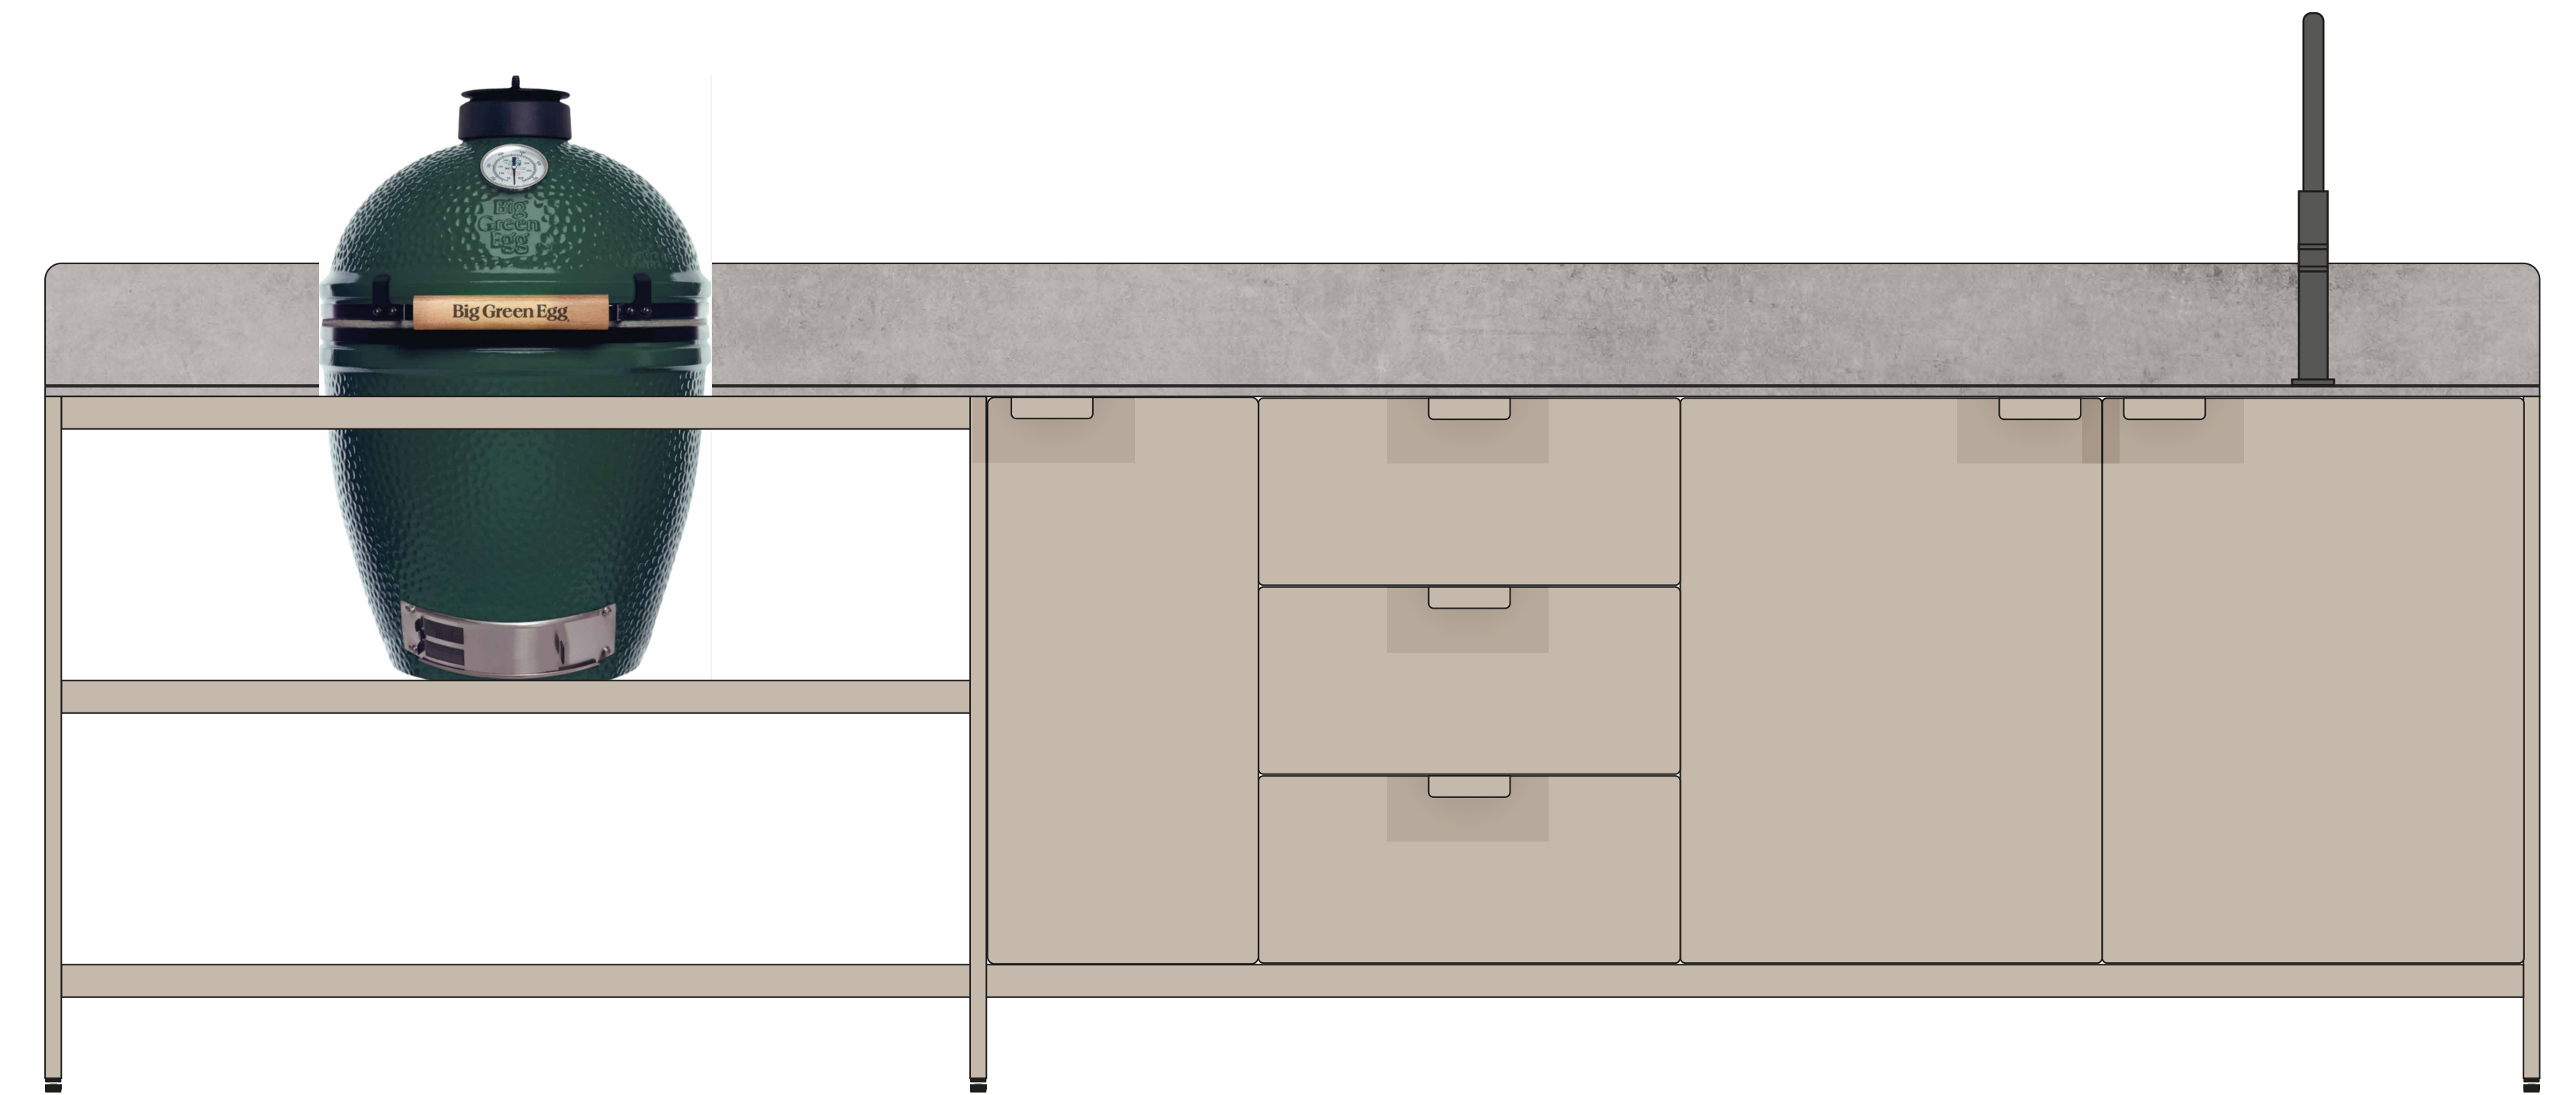

het
buiten
atelier.

Gastronorm maatindeling