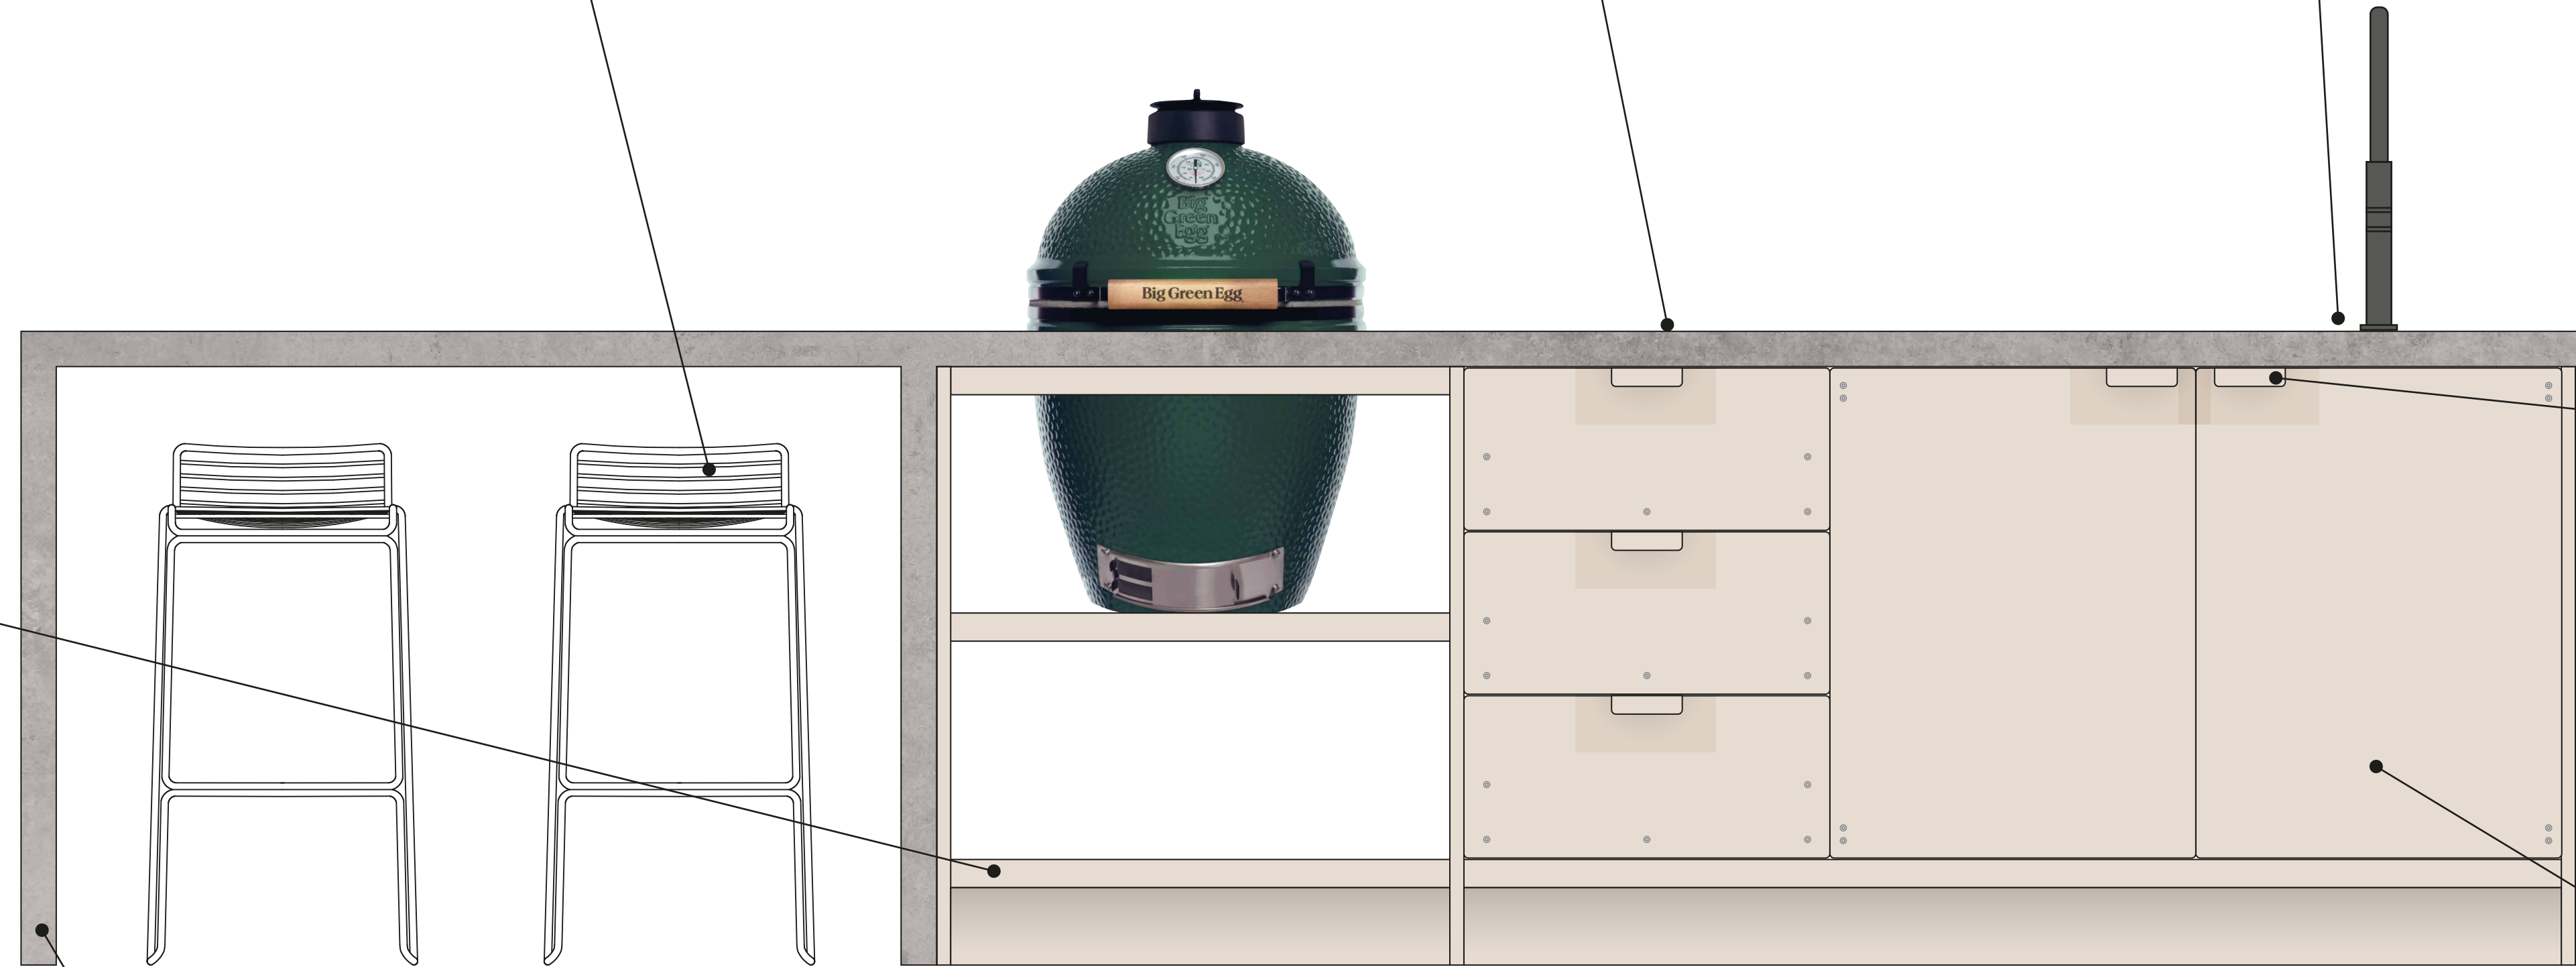

Hay Hee Bar Stool

Indu+ teppanyaki 38

Detail Spoelbak

Detail Legplanken

Detail handgreep

Dekton werkblad - Kreta

het
buiten
atelier.

Detail Mengkraan