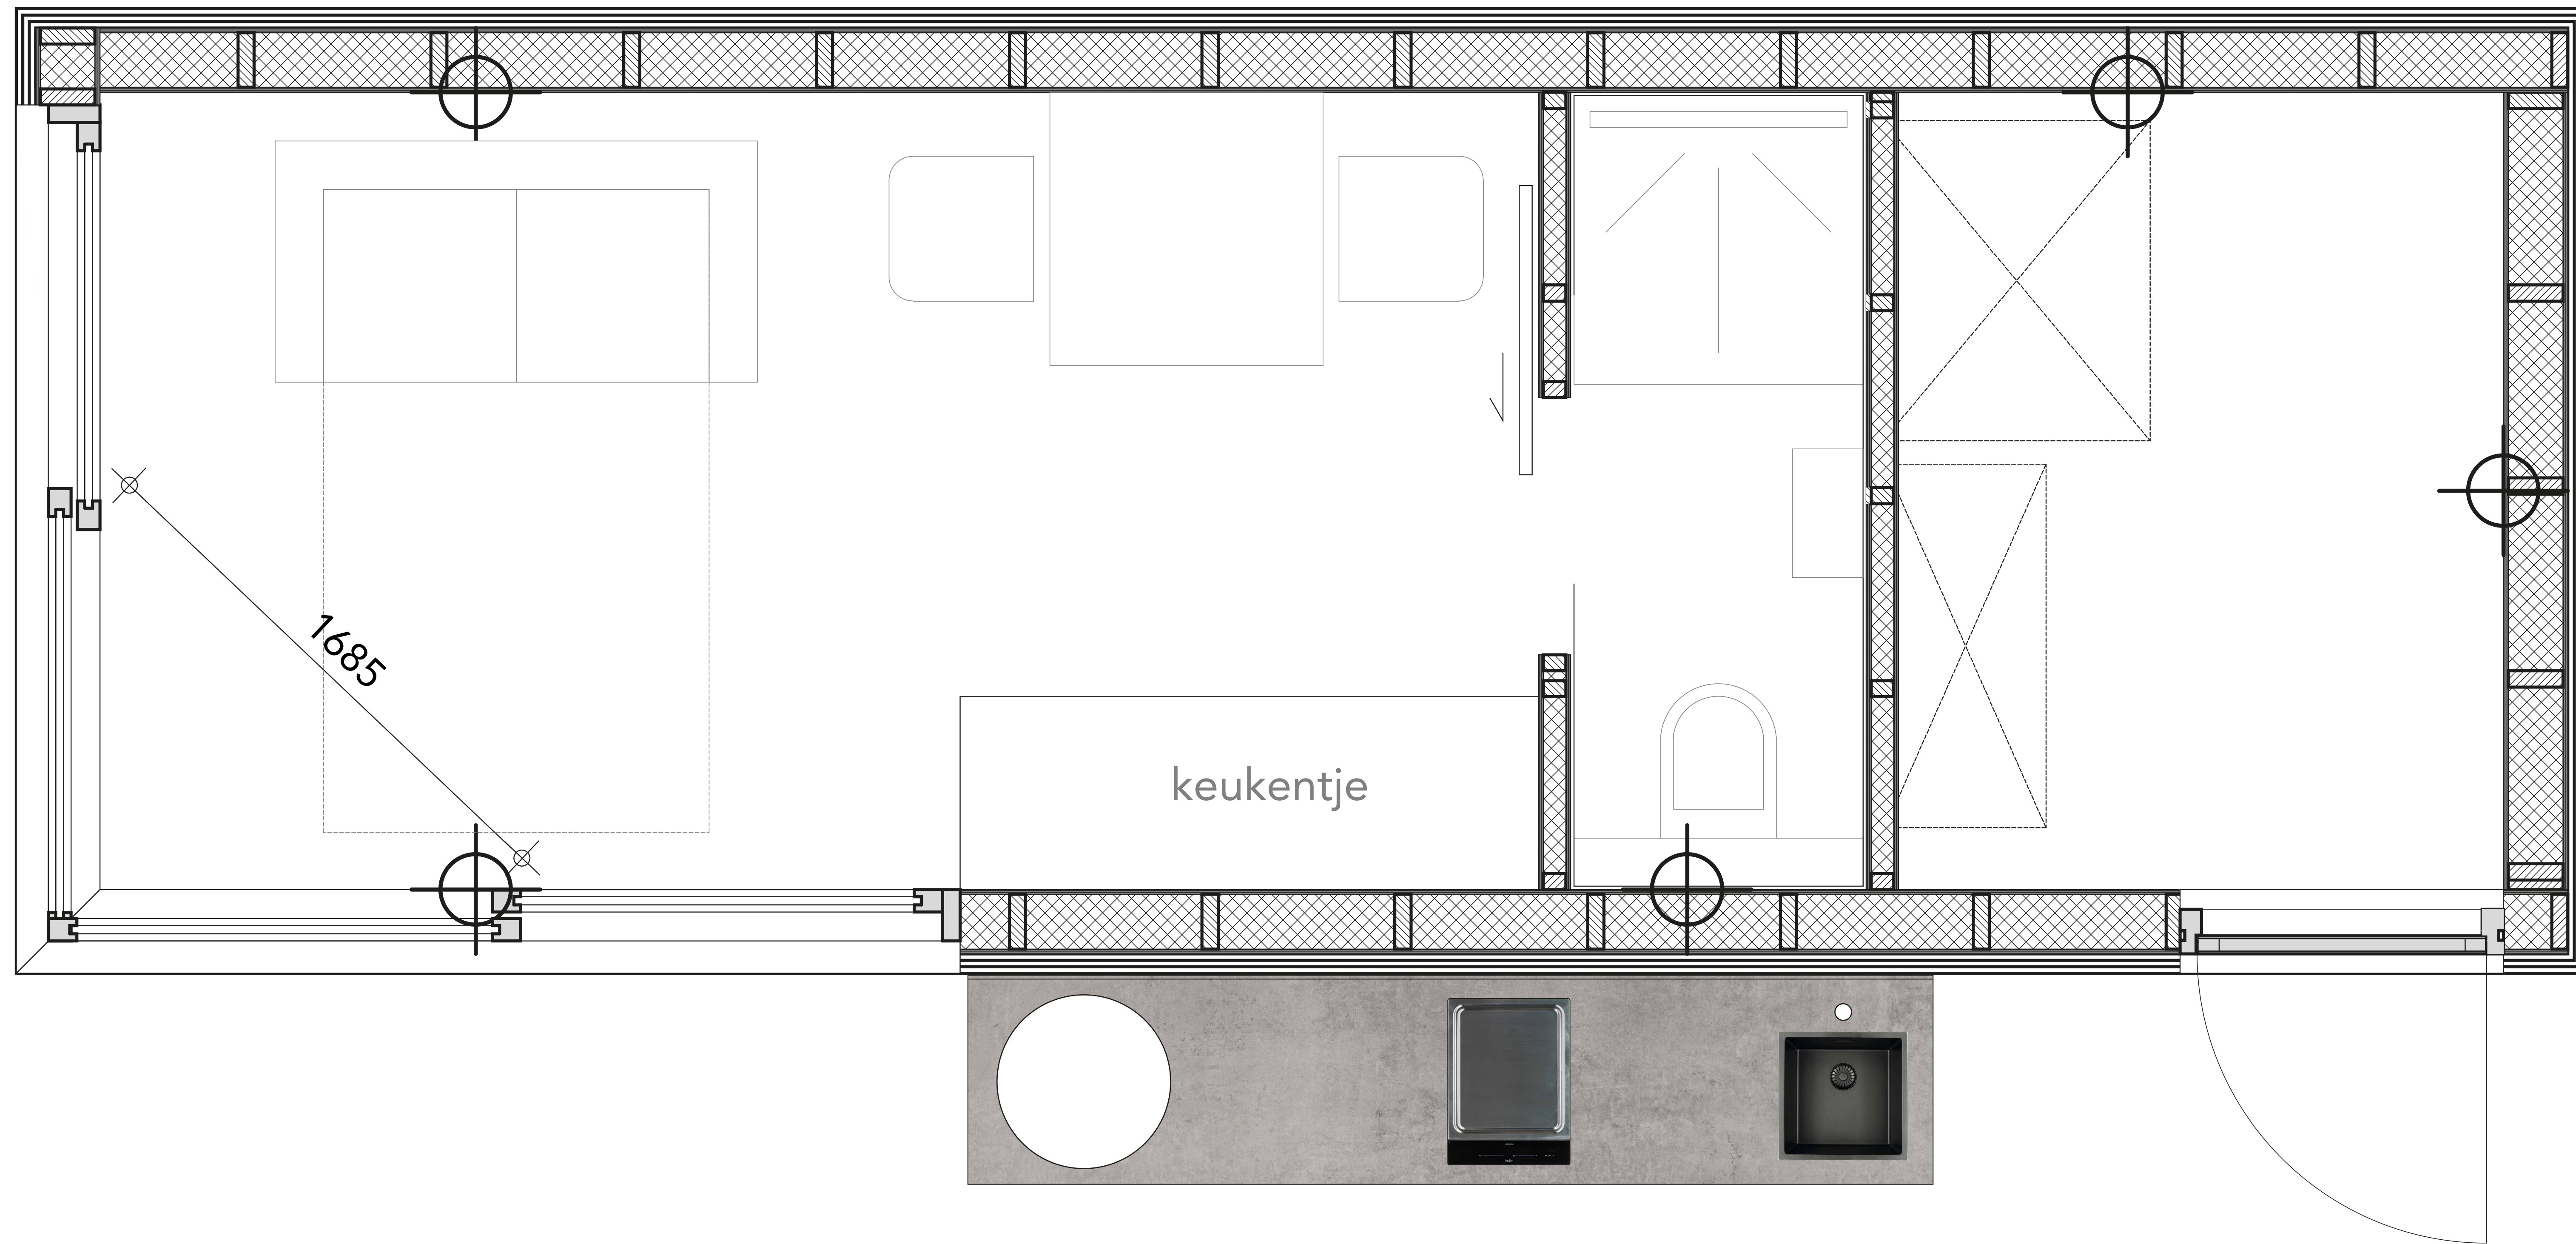

Staal kleur Dessert

overhoekse schuifpui
type en kleur als hoofdgebouw

houten geveldelen gebeitst in kleur RAL7013

laag deel laten begroeien

het
buiten
atelier.

Schets ontwerp buitenkeuken tegen de muur vooraanzicht

het
buiten
atelier.

Schets ontwerp buitenkeuken tegen de muur bovenaanzicht

het
buiten
atelier.

Gastronorm maatindeling

Schets ontwerpen buitenkeuken tegen de muur vooranzichten

het
buiten
atelier.

Referentie 1 - maatwerk kookeiland