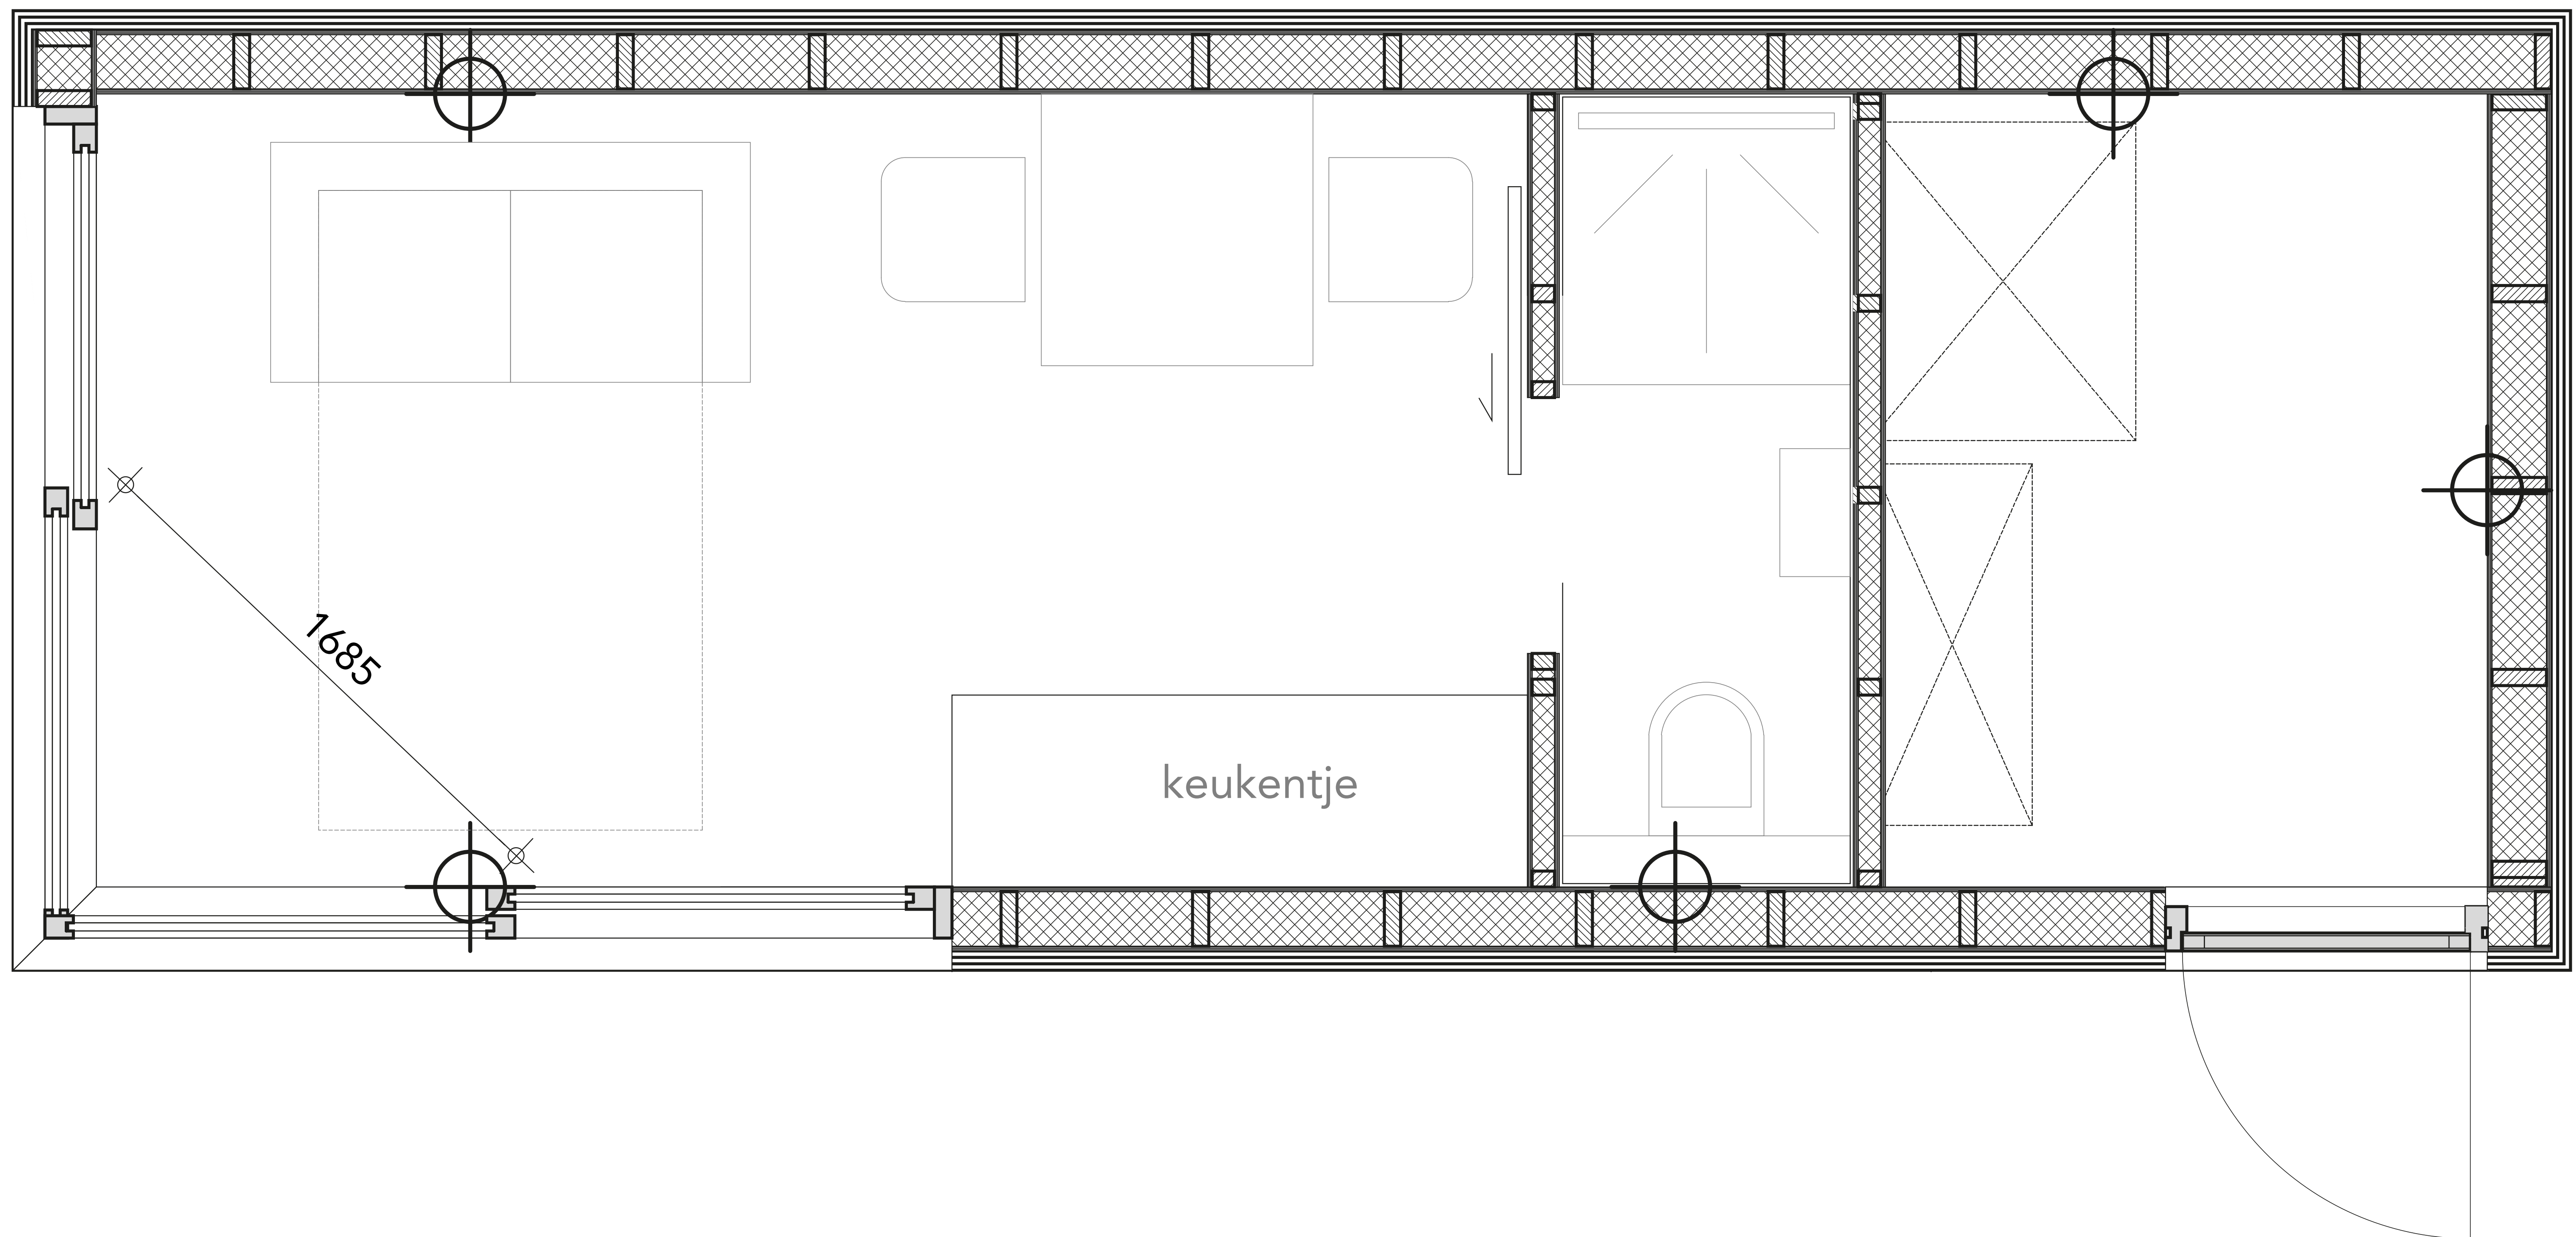

het
buiten
atelier.

Schetsontwerp 

versie 1.0 / 22-03-2023

overhoekse schuifpui
type en kleur als hoofdgebouw

houten geveldelen gebeitst in kleur RAL7013

laag deel laten begroeien

het
buiten
atelier.

Schets ontwerp vrijstaande buitenkeuken vooraanzicht

het
buiten
atelier.

Schets ontwerp vrijstaande buitenkeuken bovenaanzicht

Vrijstaande buitenkeuken met bouten (rvs) constructie zichtbaar - kleur dessert

Vrijstaande buitenkeuken - kleur mist green

het
buiten
atelier.

Hay Hee Bar Stool

Indu+ teppanyaki 38

Detail Spoelbak

Detail Legplanken

Detail handgreep

Dekton werkblad - Kreta

het
buiten
atelier.

Detail Mengkraan