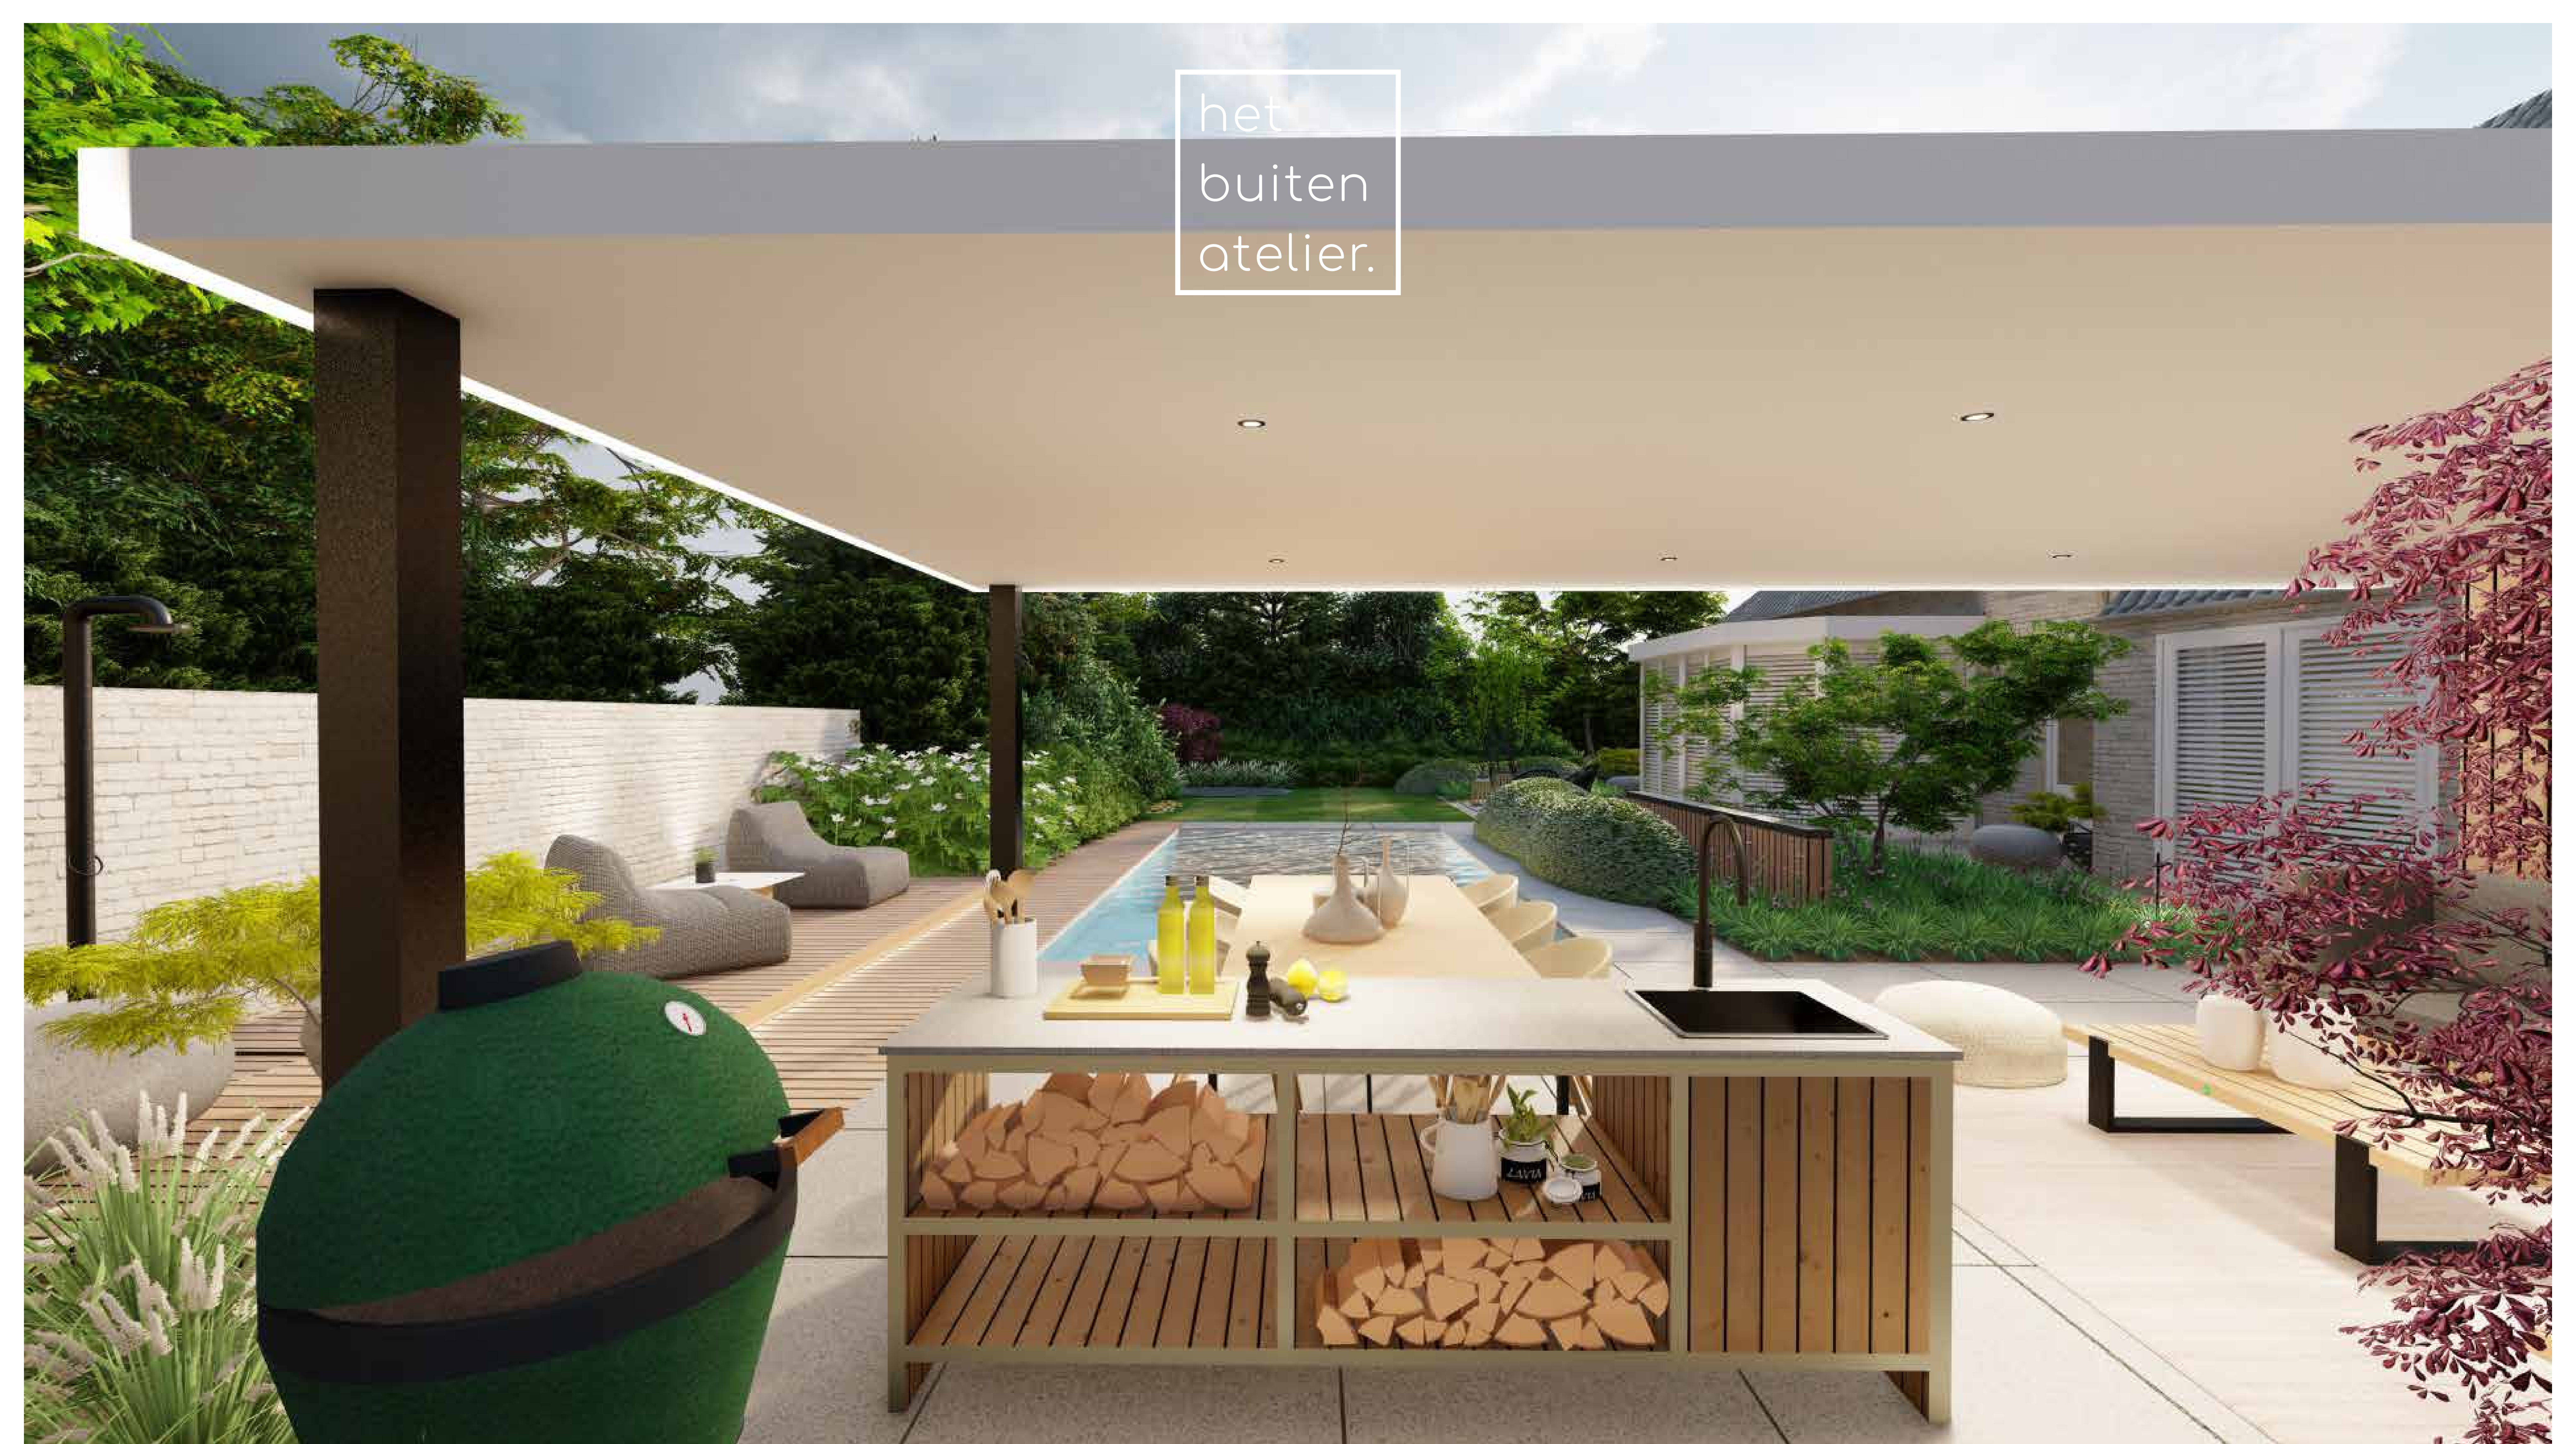

Staal kleur Dessert

overhoekse schuifpui
type en kleur als hoofdgebouw

houten geveldelen gebeitst in kleur RAL7013

laag deel laten begroeien

het
buiten
atelier.

Schets ontwerp buitenkeuken tegen de muur vooraanzicht

het
buiten
atelier.

Schets ontwerp buitenkeuken tegen de muur bovenaanzicht

het
buiten
atelier.

Gastronorm maatindeling

Schets ontwerpen buitenkeuken tegen de muur vooranzichten

het
buiten
atelier.

Referentie 1 - maatwerk kookeiland